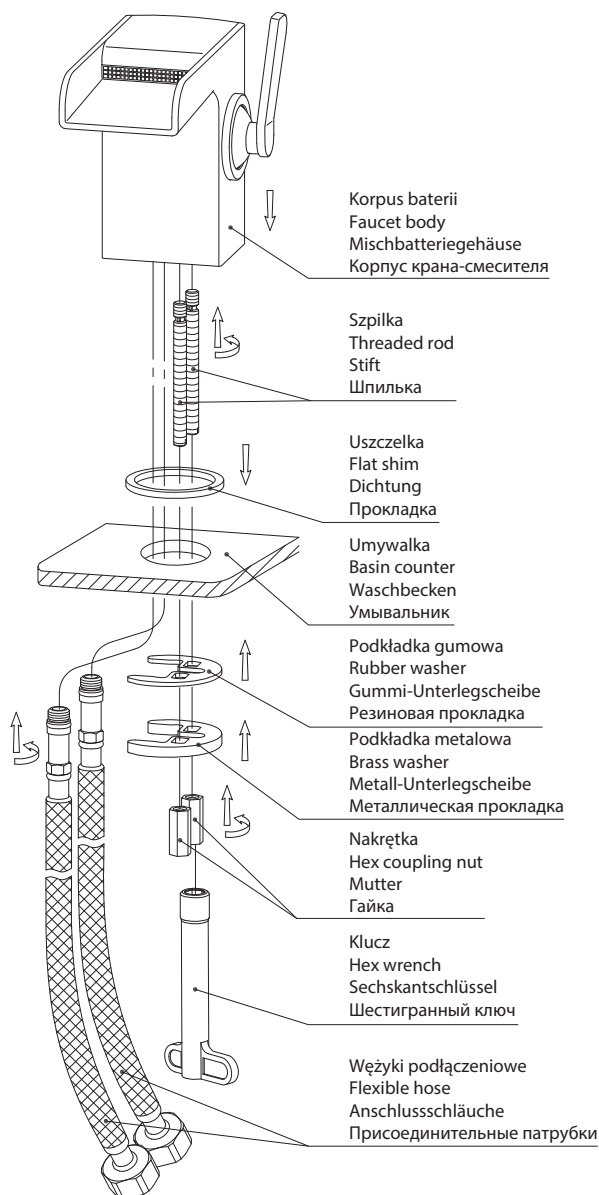

# Cascade CA4013

PL Instrukcja montażu i konserwacji  
EN Installation and maintenance  
DE Montage- und Wartungsanleitung  
RU Инструкция по установке и уходу

## OMNIRE

Enjoy home, every day.

W zestawie / Included / Im Lieferumfang / В комплекте

Instrukcja pasuje do / Installation instructions for /  
/ Anleitung passend zu / Инструкция для  
– CA4010